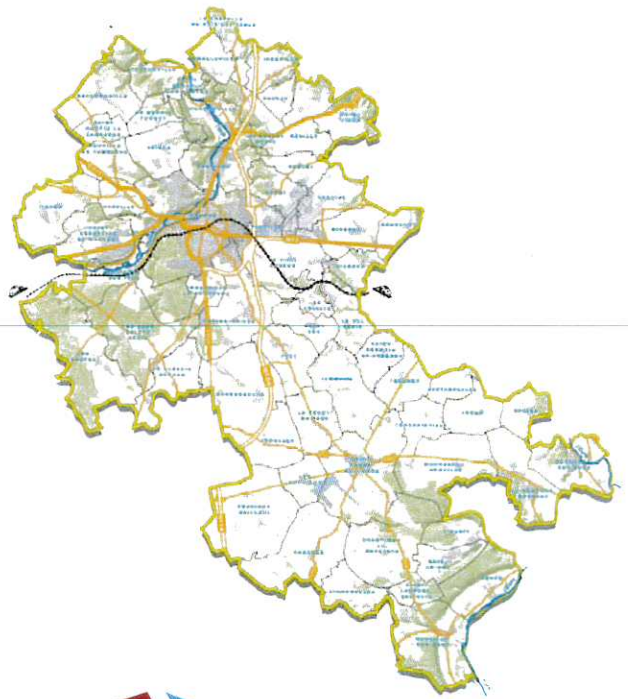

2017

NORMANVILLE

Retrouvez toutes les infos utiles sur www.evreuxportesdenormandie.fr

 Ordures ménagères
  Recyclables
  Encombrants
  Déchets verts
  Vacances scolaires zone B
  Jours fériés
  ECO EMBALLAGES

Mairie de Normanville

Évreux Portes de Normandie

ÉVREUX
PORTES DE NORMANDIE

2017

NORMANVILLE

Retrouvez toutes les infos utiles sur www.evreuxportesdenormandie.fr

ÉVREUX
PORTES DE NORMANDIE

JUILLET	AOÛT	SEPTEMBRE	OCTOBRE	NOVEMBRE	DÉCEMBRE
1 S	1 M	1 V	1 D	1 M Toussaint	1 V
2 D	2 M	2 S	2 L	2 J	2 S
3 L	3 J	3 D	3 M	3 V	3 D
4 M	4 V	4 L	4 M	4 S	4 L
5 M	5 S	5 M	5 J	5 D	5 M
6 J	6 D	6 M	6 V	6 L	6 M
7 V	7 L	7 J	7 S	7 M	7 J
8 S	8 M	8 V	8 D	8 M	8 V
9 D	9 M	9 S	9 L	9 J	9 S
10 L	10 J	10 D	10 M	10 V	10 D
11 M	11 V	11 L	11 M	11 S Armistice 1918	11 L
12 M	12 S	12 M	12 J	12 D	12 M
13 J	13 D	13 M	13 V	13 L	13 M
14 V Fête Nationale	14 L	14 J	14 S	14 M	14 J
15 S	15 M Assomption	15 V	15 D	15 M	15 V
16 D	16 M	16 S	16 L	16 J	16 S
17 L	17 J	17 D	17 M	17 V	17 D
18 M	18 V	18 L	18 M	18 S	18 L
19 M	19 S	19 M	19 J	19 D	19 M
20 J	20 D	20 M	20 V	20 L	20 M
21 V	21 L	21 J	21 S	21 M	21 J
22 S	22 M	22 V	22 D	22 M	22 V
23 D	23 M	23 S	23 L	23 J	23 S
24 L	24 J	24 D	24 M	24 V	24 D
25 M	25 V	25 L	25 M	25 S	25 L Noël
26 M	26 S	26 M	26 J	26 D	26 M
27 J	27 D	27 M	27 V	27 L	27 M
28 V	28 L	28 J	28 S	28 M	28 J
29 S	29 M	29 V	29 D -1h	29 M	29 V
30 D	30 M	30 S	30 L	30 J	30 S
31 L	31 J		31 M		31 D